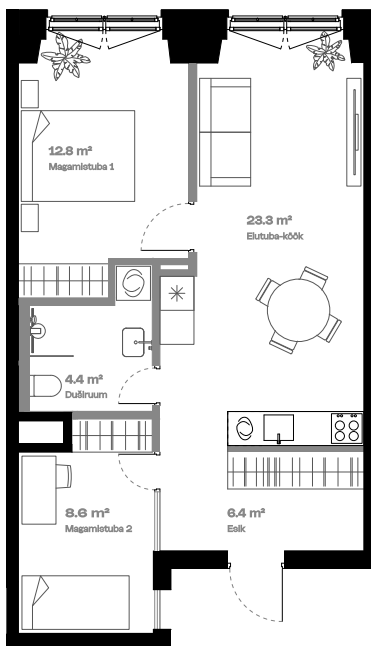

Korter

Lisatoaga

KORRUS	3
TUBE	3
* korter on ametlikult 2-toaline	
SISEPIND	57.6 m ²
TERRASS	-

Vann 

Alternatiivne köögi asukoht 

Klaasist seinä ülaosa 

* Tegemist on näidisplaaniga

hepsor