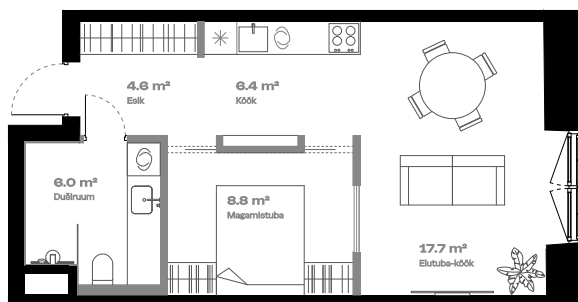

Korter

Lisatoaga

KORRUS	3
TUBE	2
* korter on ametlikult 1-toaline	
SISEPIND	44.3 m ²
TERRASS	-

Vann 

Alternatiivne köögi asukoht 

Teise tasandi võimalus 

* Tegemist on näidisplaaniga

hepsor