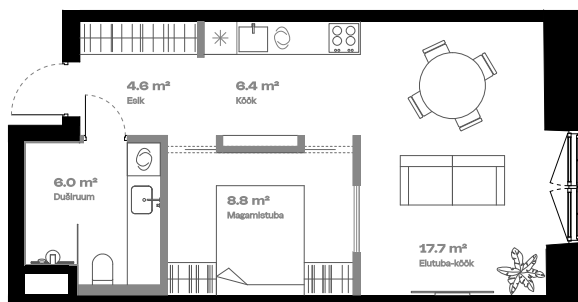

Korter

Lisatoaga

KORRUS	3
TUBE	2
* korter on ametlikult 1-toaline	
SISEPIND	44.8 m ²
TERRASS	-

Vann 

Alternatiivne köögi asukoht 

Teise tasandi võimalus 

* Tegemist on näidisplaaniga

hepsor