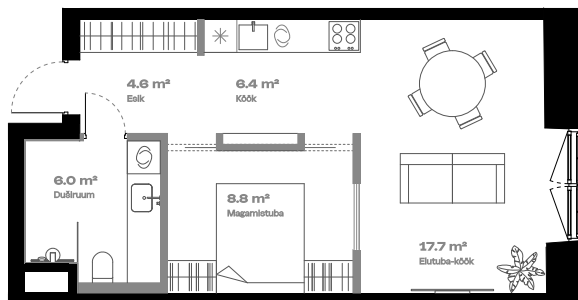

Korter

Lisatoaga

KORRUS	3
TUBE	2
* korter on ametlikult 1-toaline	
SISEPIND	44.3 m ²
TERRASS	-

Vann 

Alternatiivne köögi asukoht 

Teise tasandi võimalus 

* Tegemist on näidisplaaniga

hepsor