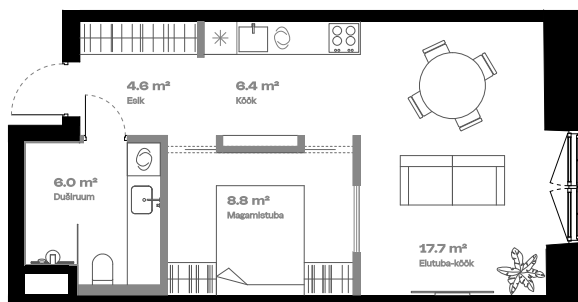

Korter

Lisatoaga

KORRUS	3
TUBE	2
* korter on ametlikult 1-toaline	
SISEPIND	43.1 m ²
TERRASS	-

Vann 

Alternatiivne köögi asukoht 

Teise tasandi võimalus 

* Tegemist on näidisplaaniga

hepsor