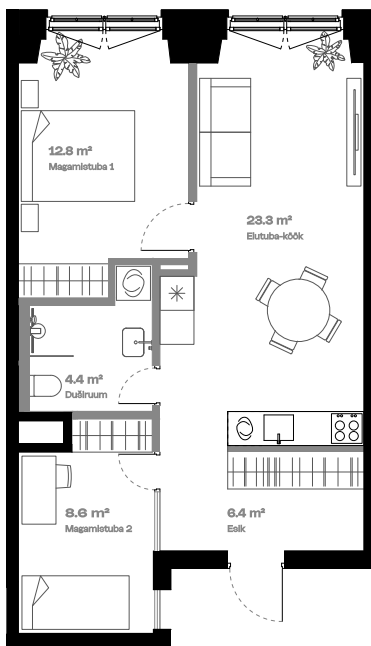

Korter

Lisatoaga

KORRUS	3
TUBE	3
* korter on ametlikult 2-toaline	
SISEPIND	56.1 m ²
TERRASS	-

Lodža võimalus 

Vann 

Alternatiivne köögi asukoht 

Klaasist seina ülaosa 

* Tegemist on näidisplaaniga