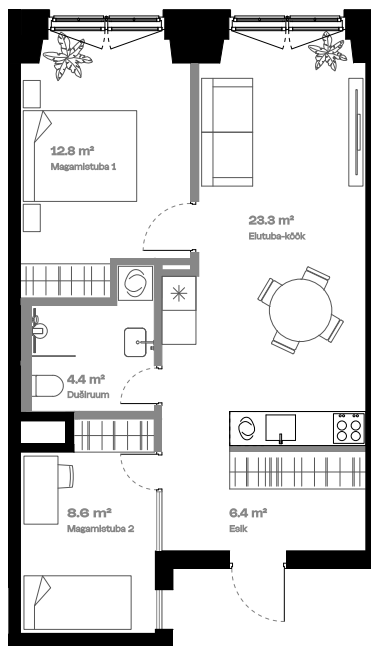

Korter

Lisatoaga

KORRUS	3
TUBE	3
* korter on ametlikult 2-toaline	
SISEPIND	56.1 m ²
TERRASS	-

Lodža võimalus 

Vann 

Alternatiivne köögi asukoht 

Klaasist seina ülaosa 

* Tegemist on näidisplaaniga