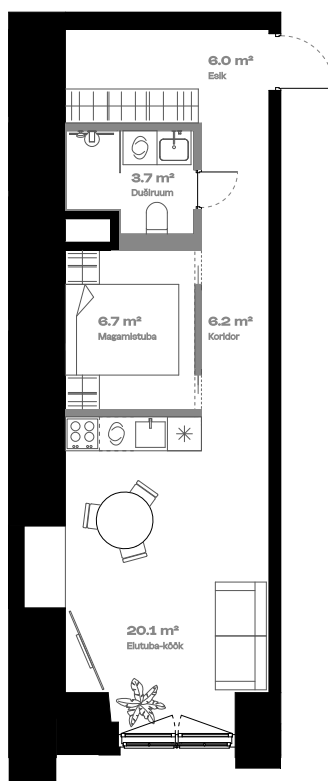

Korter

Lisatoaga

KORRUS 2

TUBE 2

* korter on
ametlikult 1-toaline

SISEPIND 38.9 m²

TERRASS -

Teise tasandi võimalus

* Tegemist on näidisplaaniga

hepsor

Janek Saveljev

Müügijuht

janek@hepsor.ee

+372 502 8581

Kairiin Kingumets

Müügijuht

kairiin@hepsor.ee

+372 5740 0561