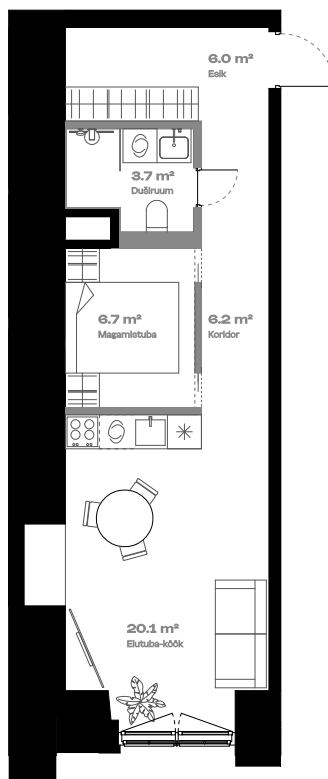

Korter

Lisatoaga

KORRUS 2

TUBE 2

* korter on
ametlikult 1-toaline

SISEPIND 41.8 m²

TERRASS -

Teise tasandi võimalus

* Tegemist on näidisplaaniga

hepsor

Janek Saveljev

Müügijuht

janek@hepsor.ee

+372 502 8581

Kairiin Kingumets

Müügijuht

kairiin@hepsor.ee

+372 5740 0561