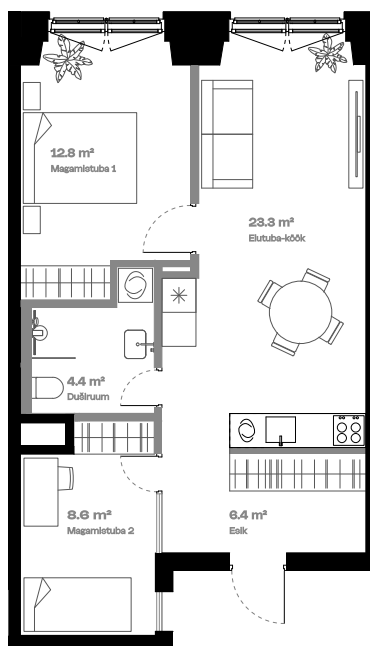

Korter

Lisatoaga

KORRUS	2
TUBE	3
* korter on ametlikult 2-toaline	
SISEPIND	57.1 m ²
TERRASS	-

Vann 

Alternatiivne köögi asukoht 

Klaasist seinä ülaosa 

* Tegemist on näidisplaaniga

hepsor