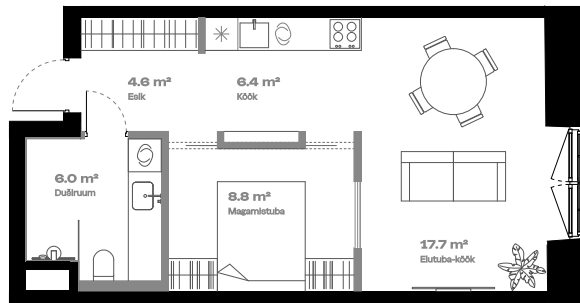

Korter

Lisatoaga

KORRUS	2
TUBE	2
* korter on ametlikult 1-toaline	
SISEPIND	44.4 m ²
TERRASS	-

Vann 

Teise tasandi võimalus 

* Tegemist on näidisplaaniga

hepsor

Janek Saveljev