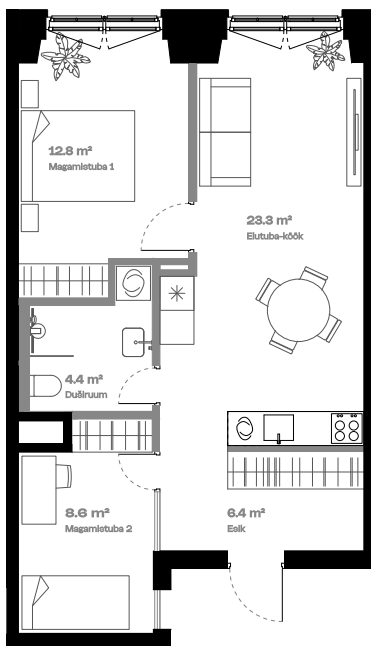

Korter

Lisatoaga

KORRUS 2

TUBE 3

* korter on ametlikult 2-toaline

SISEPIND 57.5 m²

TERRASS -

Vann 

Alternatiivne köögi asukoht 

Klaasist seinä ülaosa 

* Tegemist on näidisplaaniaga

hepsor

Janek Saveljev

Müügijuht

janek@hepsor.ee

+372 502 8581