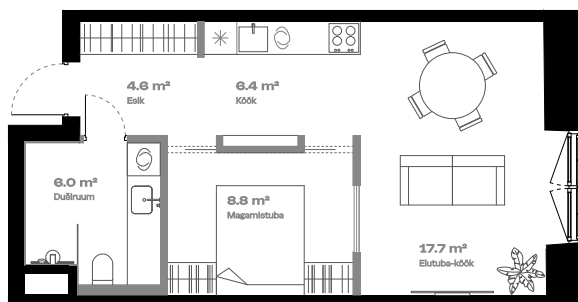

# Korter

Lisatoaga

<b>KORRUS</b>	2
<b>TUBE</b>	2
* korter on ametlikult 1-toaline	
<b>SISEPIND</b>	43.3 m <sup>2</sup>
<b>TERRASS</b>	-

Vann 

Alternatiivne köögi asukoht 

Teise tasandi võimalus 

\* Tegemist on näidisplaaniga