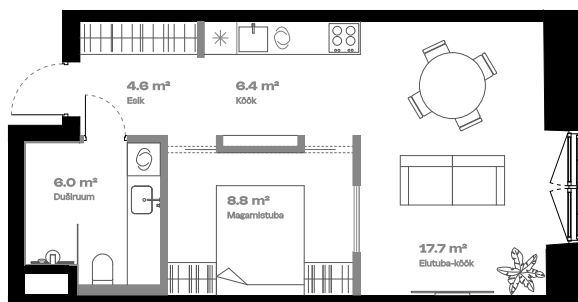

Korter

Lisatoaga

KORRUS	2
TUBE	2
* korter on ametlikult 1-toaline	
SISEPIND	44.2 m ²
TERRASS	-

Vann 

Alternatiivne köögi asukoht 

Teise tasandi võimalus 

* Tegemist on näidisplaaniga

hepsor