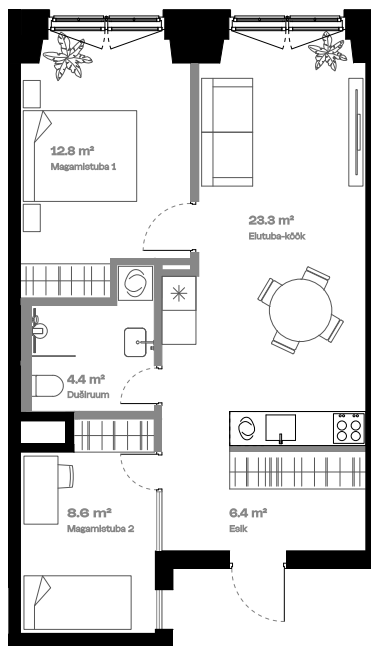

Korter

Lisatoaga

KORRUS	2
TUBE	3
* korter on ametlikult 2-toaline	
SISEPIND	56.3 m ²
TERRASS	-

Lodža võimalus 

Vann 

Alternatiivne köögi asukoht 

Klaasist seina ülaosa 

* Tegemist on näidisplaaniga