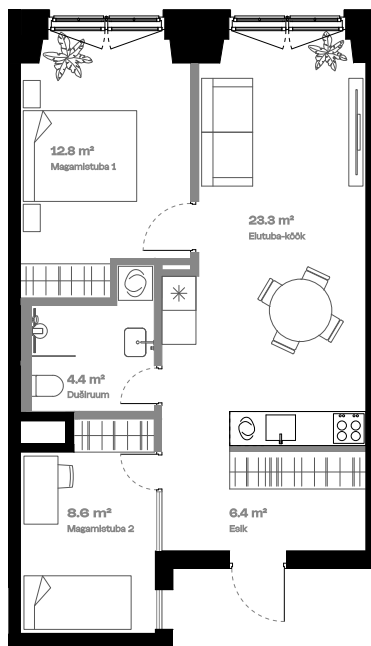

Korter

Lisatoaga

KORRUS	2
TUBE	3
* korter on ametlikult 2-toaline	
SISEPIND	56 m ²
TERRASS	-

Lodža võimalus 

Vann 

Alternatiivne köögi asukoht 

Klaasist seina ülaosa 

* Tegemist on näidisplaaniga