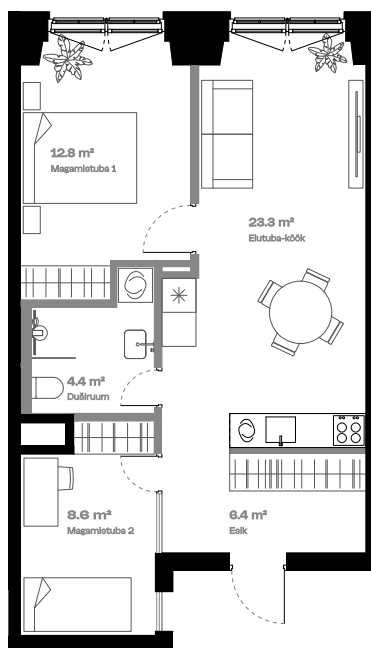

Korter

Lisatoaga

KORRUS	1
TUBE	3
* korter on ametlikult 2-toaline	
SISEPIND	58 m ²
TERRASS	56,9 m ²

Terrass 

Vann 

Alternatiivne köögi asukoht 

Klaasist seinä ülaosa 

* Tegemist on näidisplaaniga