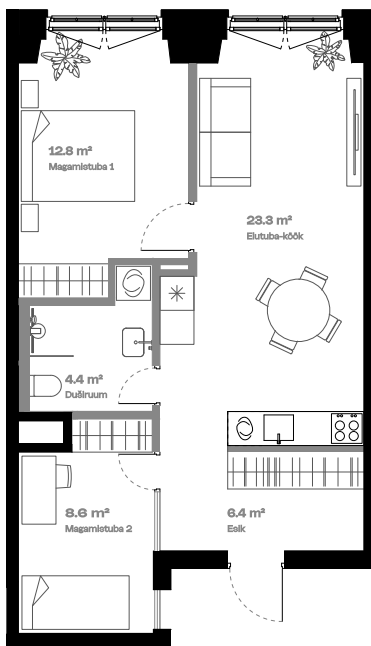

Korter

Lisatoaga

| | |
|----------------------------------|---------------------|
| KORRUS | 1 |
| TUBE | 3 |
| * korter on ametlikult 2-toaline | |
| SISEPIND | 57 m ² |
| TERRASS | 31,4 m ² |

Terrass 

Vann 

Alternatiivne köögi asukoht 

Klaasist seinä ülaosa 

* Tegemist on näidisplaaniga

hepsor

Janek Saveljev

Müügijuht

janek@hepsor.ee

+372 502 8581