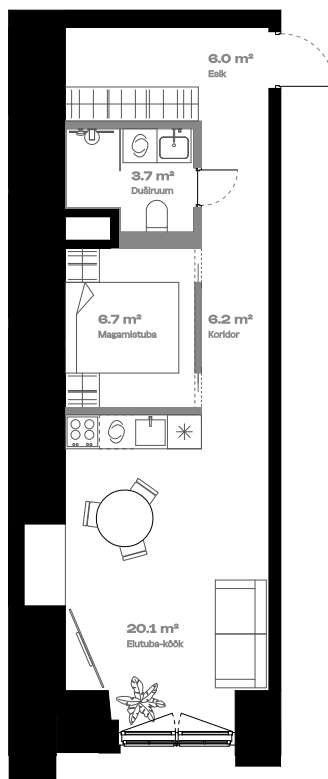

Korter

Lisatoaga

KORRUS	1
TUBE	2
* korter on ametlikult 1-toaline	
SISEPIND	35 m²
TERRASS	5,9 m²

Terrass

Lodža võimalus

Teise tasandi võimalus

Privaatne sissepääs otse õuest

* Tegemist on näidisplaaniga

hepsor

Janek Saveljev

Müügijuht

janek@hepsor.ee

+372 502 8581

Kairiin Kingumets

Müügijuht

kairiin@hepsor.ee

+372 5740 0561