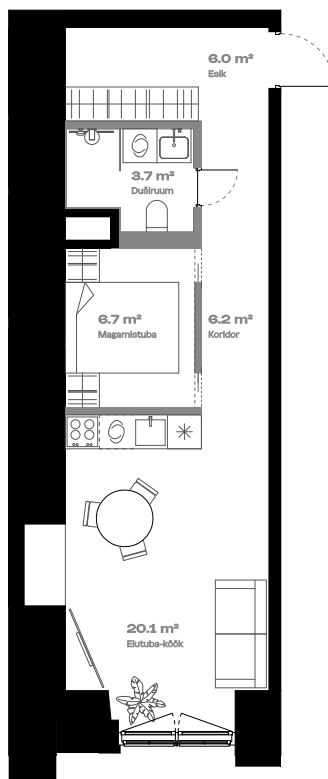

Korter

Lisatoaga

KORRUS	1
TUBE	2
* korter on ametlikult 1-toaline	
SISEPIND	35 m²
TERRASS	5,9 m²

Terrass

Lodža võimalus

Teise tasandi võimalus

* Tegemist on näidisplaaniga

hepsor

Janek Saveljev

Müügijuht

janek@hepsor.ee

+372 502 8581

Kairiin Kingumets

Müügijuht

kairiin@hepsor.ee

+372 5740 0561