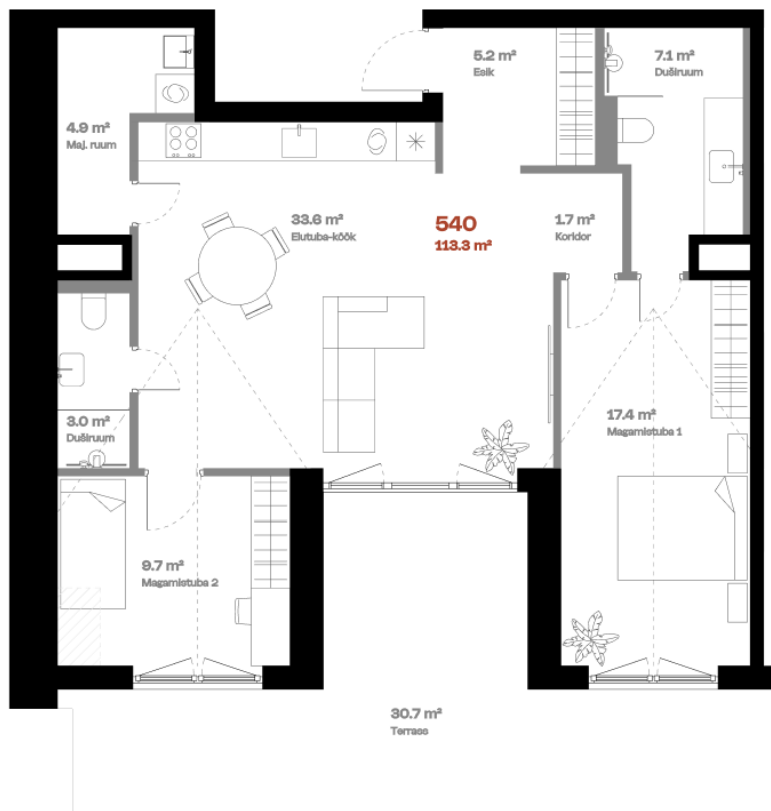

Korter 540

Tava plaan

KORRUS	5
TUBE	3
KOGUPIND	144,3 m ²
SISEPIND	113,3 m ²
TERRASS	31 m ²
HIND	699000 €

Katuseterrass 

Vann 

Majapidamisruumid 

hepsor

Janek Saveljev