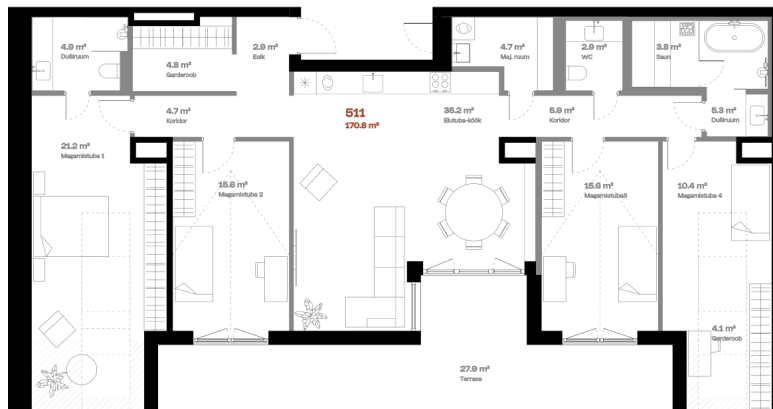

Korter 511

Tava plaan

KORRUS	5
TUBE	5
KOGUPIND	198,8 m ²
SISEPIND	170,8 m ²
TERRASS	28 m ²
HIND	949000 €

Katuseterrass 

Saun 

Vann 

Majapidamisruumid 

hepsor