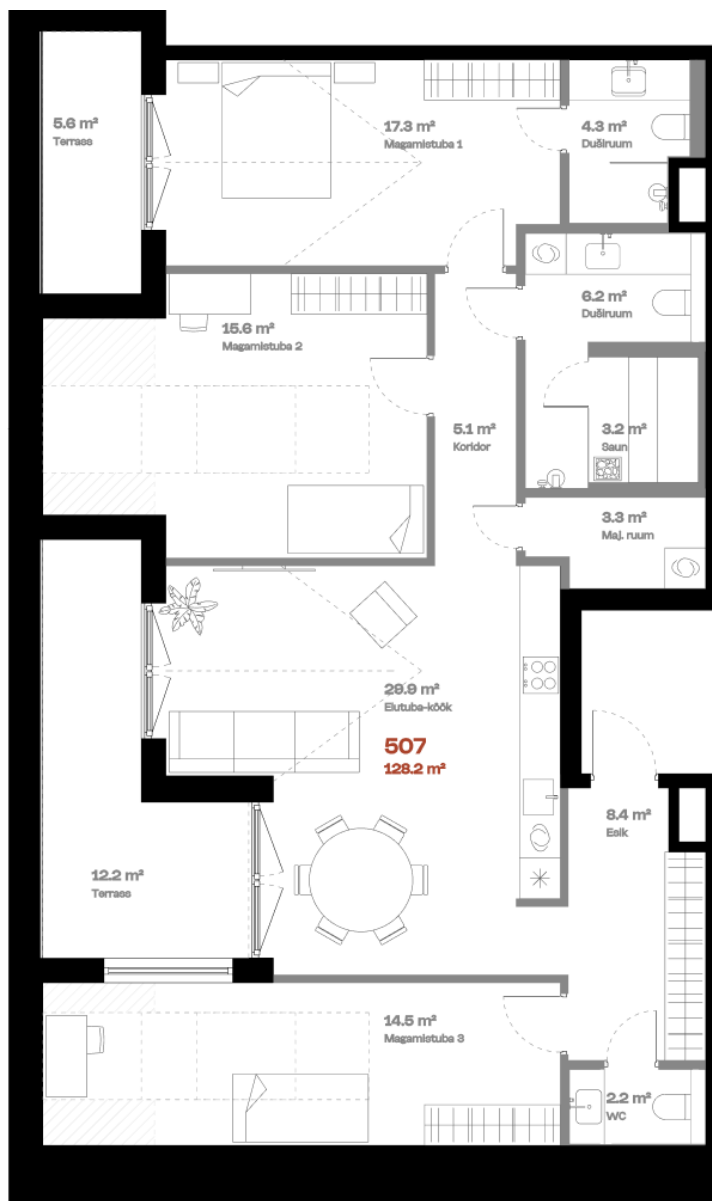

Korter 507

Tava plaan

KORRUS	5
TUBE	4
KOGUPIND	146 m ²
SISEPIND	128.2 m ²
TERRASS	12,2 + 5,6 m ²
HIND	749000 €

Katuseterrass 

Saun 

Vann 

Majapidamisruumid 

hepsor