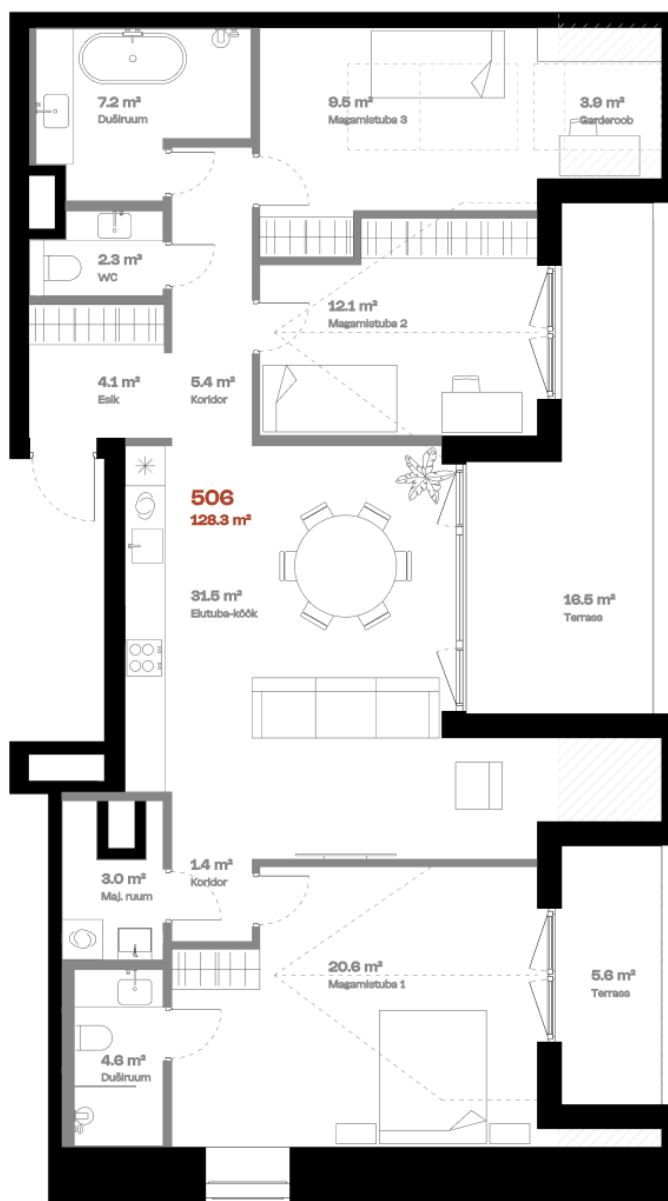

Korter 506

Tava plaan

KORRUS	5
TUBE	4
KOGUPIND	150,4 m ²
SISEPIND	128.3 m ²
TERRASS	16,5 + 5,6 m ²
HIND	729000 €

Katuseterrass 

Saun 

Vann 

Majapidamisruumid 

hepsor