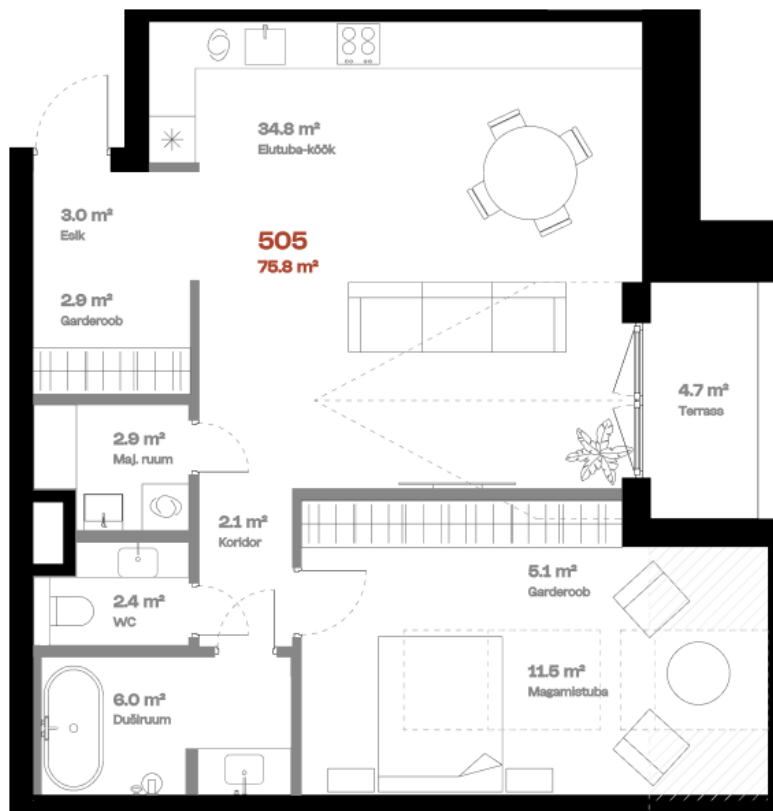

# Korter 505

Tava plaan

<b>KORRUS</b>	5
<b>TUBE</b>	2
<b>KOGUPIND</b>	80,8 m <sup>2</sup>
<b>SISEPIND</b>	75.8 m <sup>2</sup>
<b>TERRASS</b>	5 m <sup>2</sup>
<b>HIND</b>	499000 €

Katuseterrass 

Vann 

Majapidamisruumid 