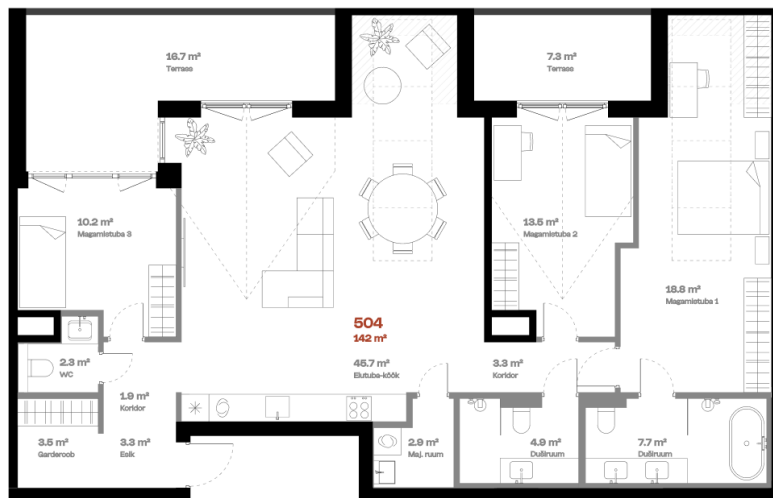

# Korter 504

Tava plaan

<b>KORRUS</b>	5
<b>TUBE</b>	4
<b>KOGUPIND</b>	166 m <sup>2</sup>
<b>SISEPIND</b>	142 m <sup>2</sup>
<b>TERRASS</b>	16,7 + 7,3 m <sup>2</sup>
<b>HIND</b>	789000 €

Katuseterrass

Saun