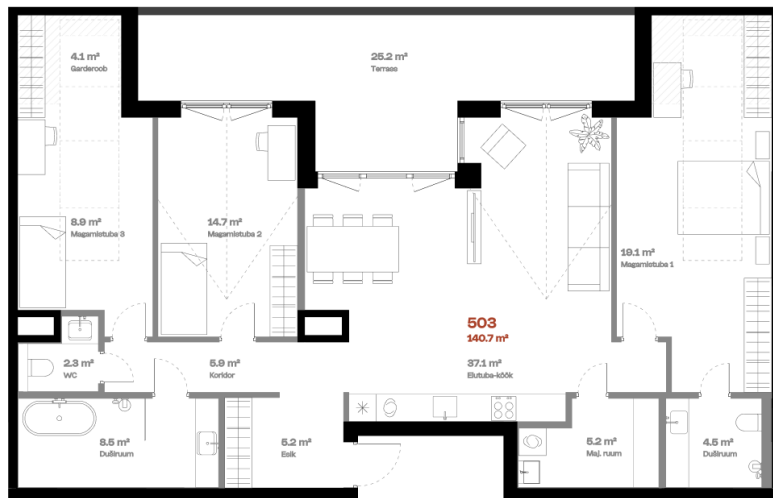

# Korter 503

Tava plaan

<b>KORRUS</b>	5
<b>TUBE</b>	4
<b>KOGUPIND</b>	165,9 m <sup>2</sup>
<b>SISEPIND</b>	140,7 m <sup>2</sup>
<b>TERRASS</b>	25,2 m <sup>2</sup>
<b>HIND</b>	789000 €

Katuseterrass 

Saun 