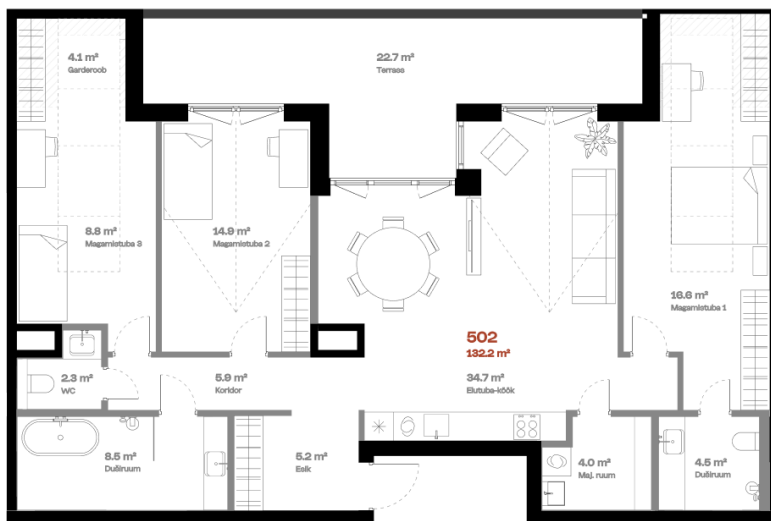

Korter 502

Tava plaan

KORRUS	5
TUBE	4
KOGUPIND	154,9 m ²
SISEPIND	132.2 m ²
TERRASS	22,7 m ²
HIND	749000 €

Katuseterrass 

Saun 

Vann 

Majapidamisruumid 

hepsor