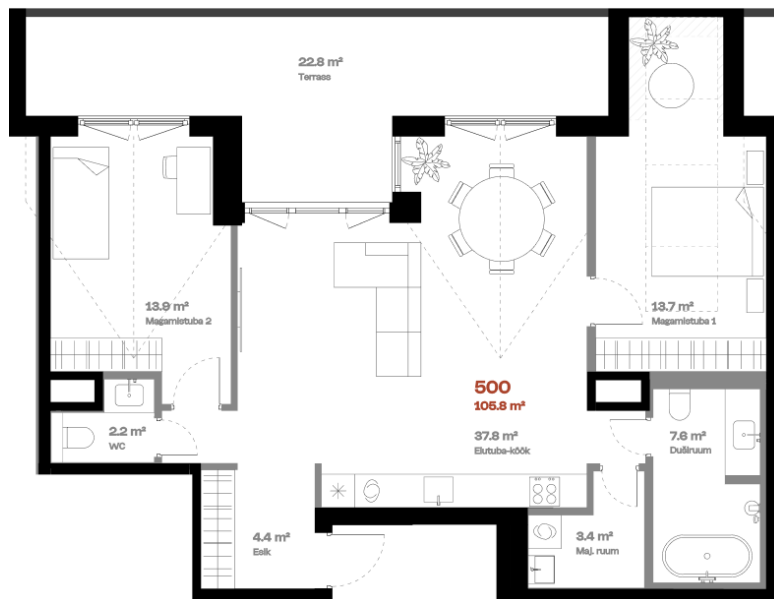

# Korter 500

Tava plaan

<b>KORRUS</b>	5
<b>TUBE</b>	3
<b>KOGUPIND</b>	128,8 m <sup>2</sup>
<b>SISEPIND</b>	105,8 m <sup>2</sup>
<b>TERRASS</b>	23 m <sup>2</sup>
<b>HIND</b>	619000 €

Katuseterrass 

Vann 

Majapidamisruumid 