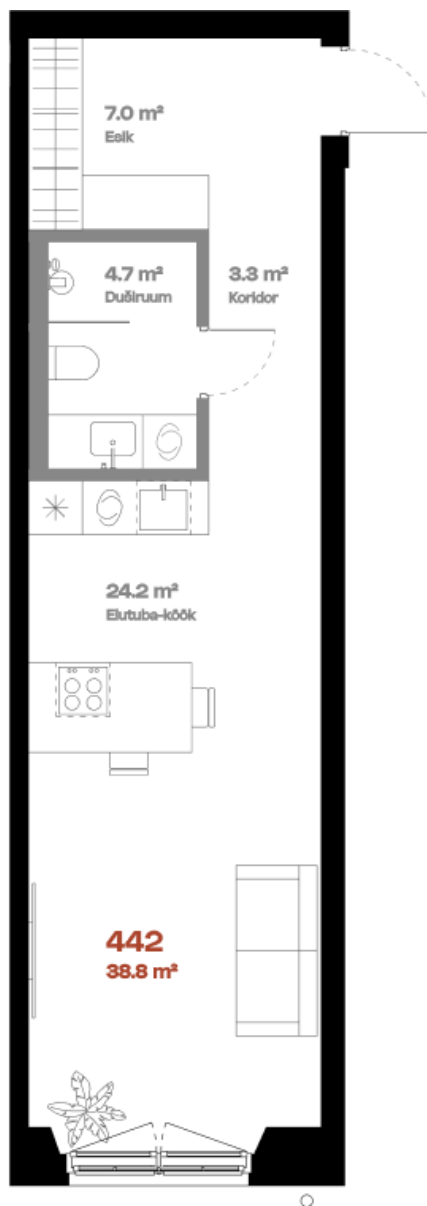

Korter 442

Tava plaan

KORRUS	4
TUBE	1
KOGUPIND	38,8 m ²
SISEPIND	38.8 m ²
TERRASS	-
HIND	209000 €

Teise tasandi võimalus 

hepsor

Janek Saveljev

Müügijuht

janek@hepsor.ee