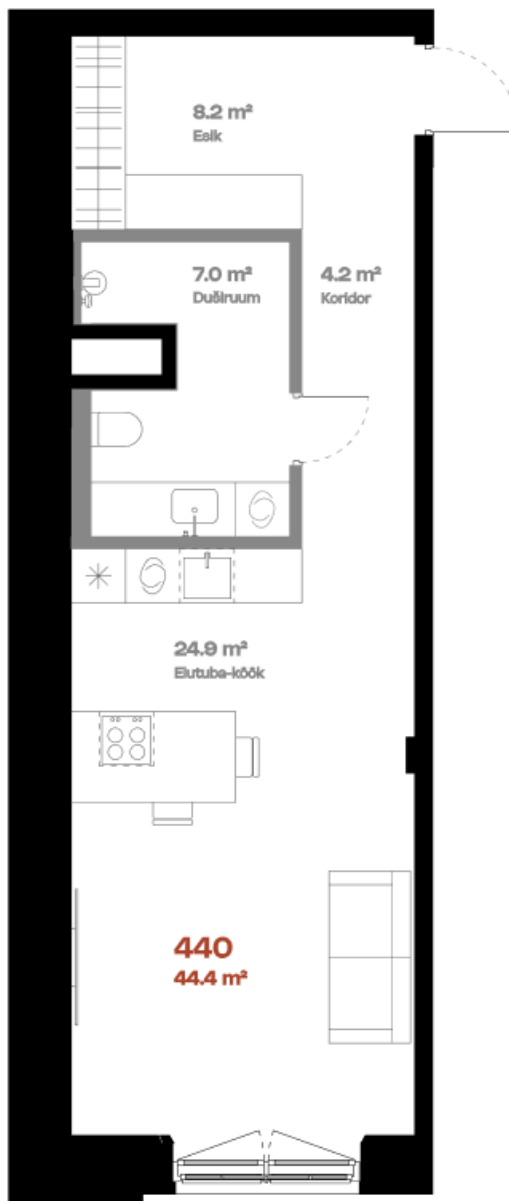

# Korter 440

Tava plaan

<b>KORRUS</b>	4
<b>TUBE</b>	1
<b>KOGUPIND</b>	44,4 m <sup>2</sup>
<b>SISEPIND</b>	44,4 m <sup>2</sup>
<b>TERRASS</b>	-
<b>HIND</b>	239000 €

Teise tasandi võimalus 

hepsor

**Janek Saveljev**