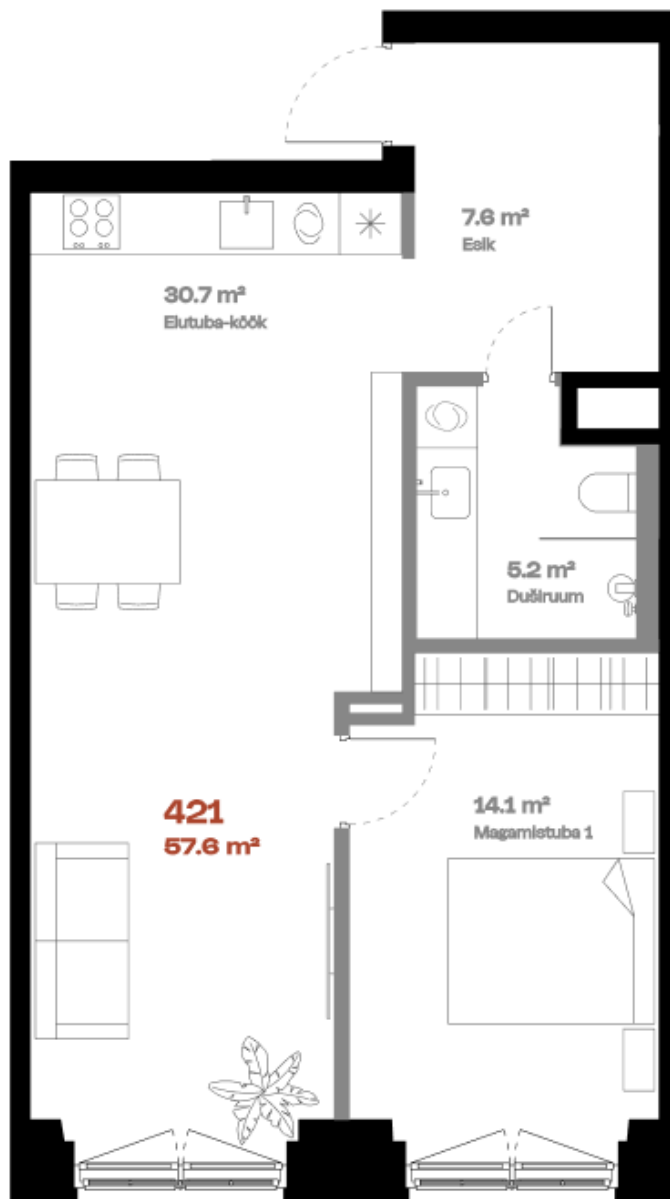

Korter 421

Tava plaan

KORRUS	4
TUBE	2
KOGUPIND	57,6 m ²
SISEPIND	57.6 m ²
TERRASS	-
HIND	329000 €

Vann 

Alternatiivne köögi asukoht 

Klaasist seinä ülaosa 

hepsor

Janek Saveljev