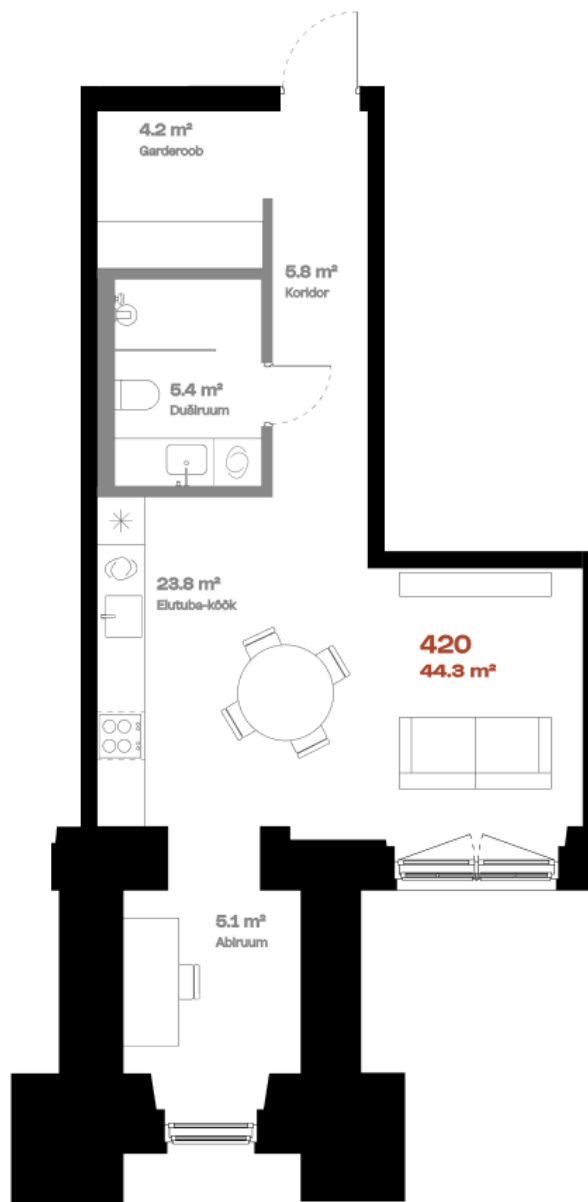

Korter 420

Tava plaan

KORRUS	4
TUBE	1
KOGUPIND	44,4 m ²
SISEPIND	44.4 m ²
TERRASS	-
HIND	239000 €

Vann 

Teise tasandi võimalus 

hepsor

Janek Saveljev

Müügijuht