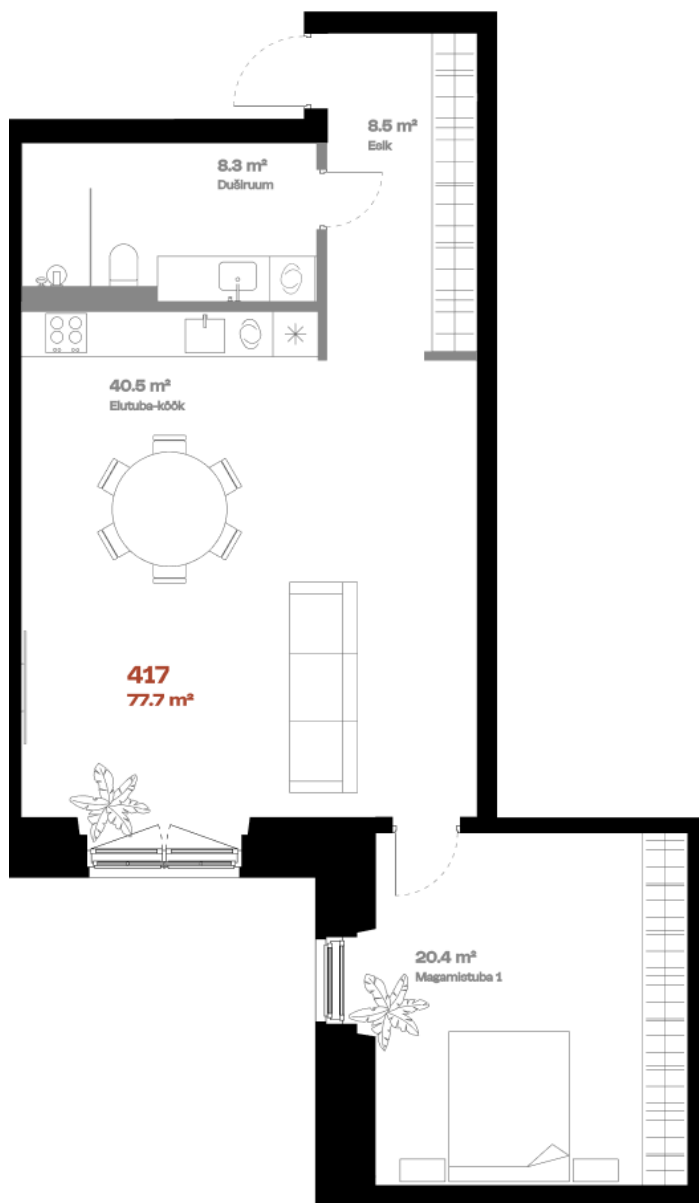

Korter 417

Tava plaan

KORRUS	4
TUBE	2
KOGUPIND	77,7 m ²
SISEPIND	77.7 m ²
TERRASS	-
HIND	419000 €

Vann 

Alternatiivne köögi asukoht 

Teise tasandi võimalus 

hepsor

Janek Saveljev