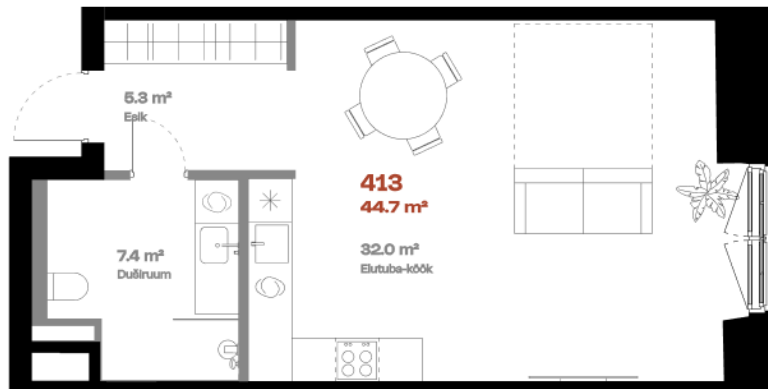

Korter 413

Tava plaan

KORRUS	4
TUBE	1
KOGUPIND	44,5 m ²
SISEPIND	44,5 m ²
TERRASS	-
HIND	239000 €

Vann 

Alternatiivne köögi asukoht 

Teise tasandi võimalus 

hepsor

Janek Saveljev