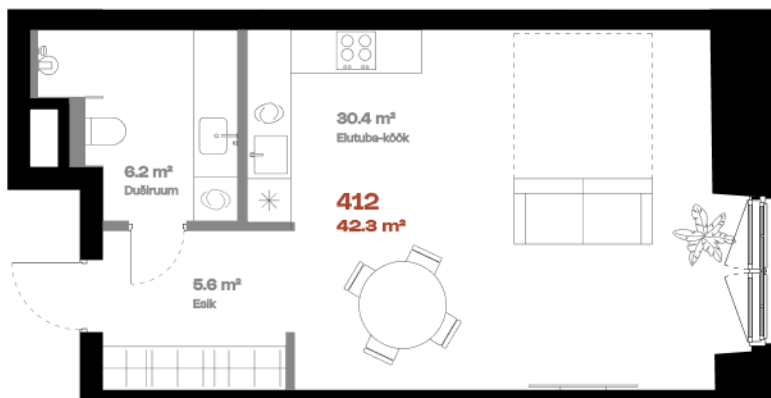

# Korter 412

Tava plaan

<b>KORRUS</b>	4
<b>TUBE</b>	1
<b>KOGUPIND</b>	42,3 m <sup>2</sup>
<b>SISEPIND</b>	42.3 m <sup>2</sup>
<b>TERRASS</b>	-
<b>HIND</b>	239000 €

Vann 

Alternatiivne köögi asukoht 

Teise tasandi võimalus 