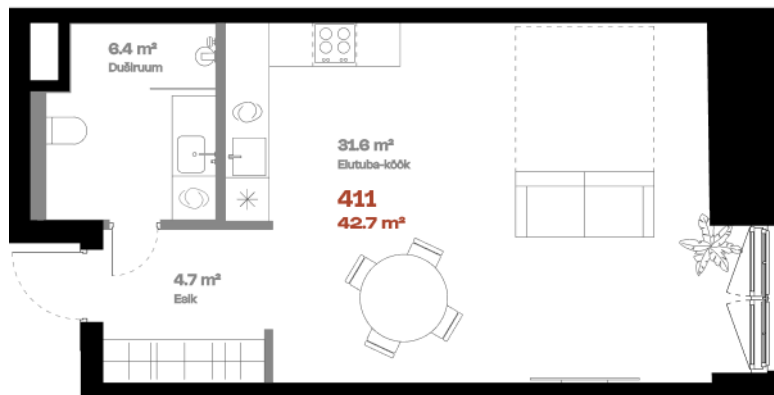

Korter 411

Tava plaan

KORRUS	4
TUBE	1
KOGUPIND	42,8 m ²
SISEPIND	42,8 m ²
TERRASS	-
HIND	239000 €

Vann 

Alternatiivne köögi asukoht 

Teise tasandi võimalus 

hepsor

Janek Saveljev