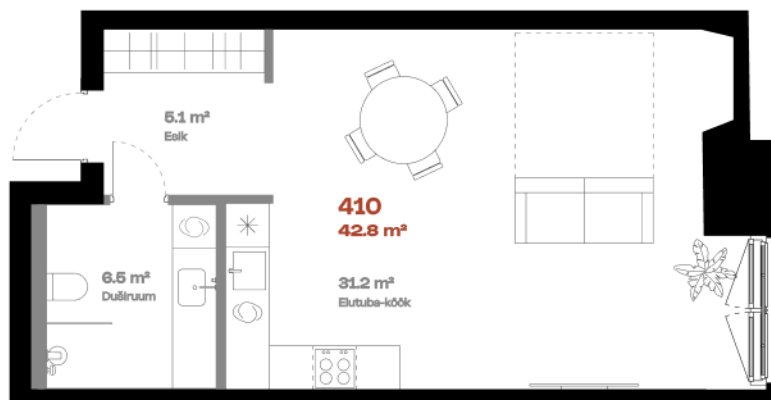

Korter 410

Tava plaan

KORRUS	4
TUBE	1
KOGUPIND	42,9 m ²
SISEPIND	42,9 m ²
TERRASS	-
HIND	239000 €

Vann 

Alternatiivne köögi asukoht 

Teise tasandi võimalus 

hepsor

Janek Saveljev