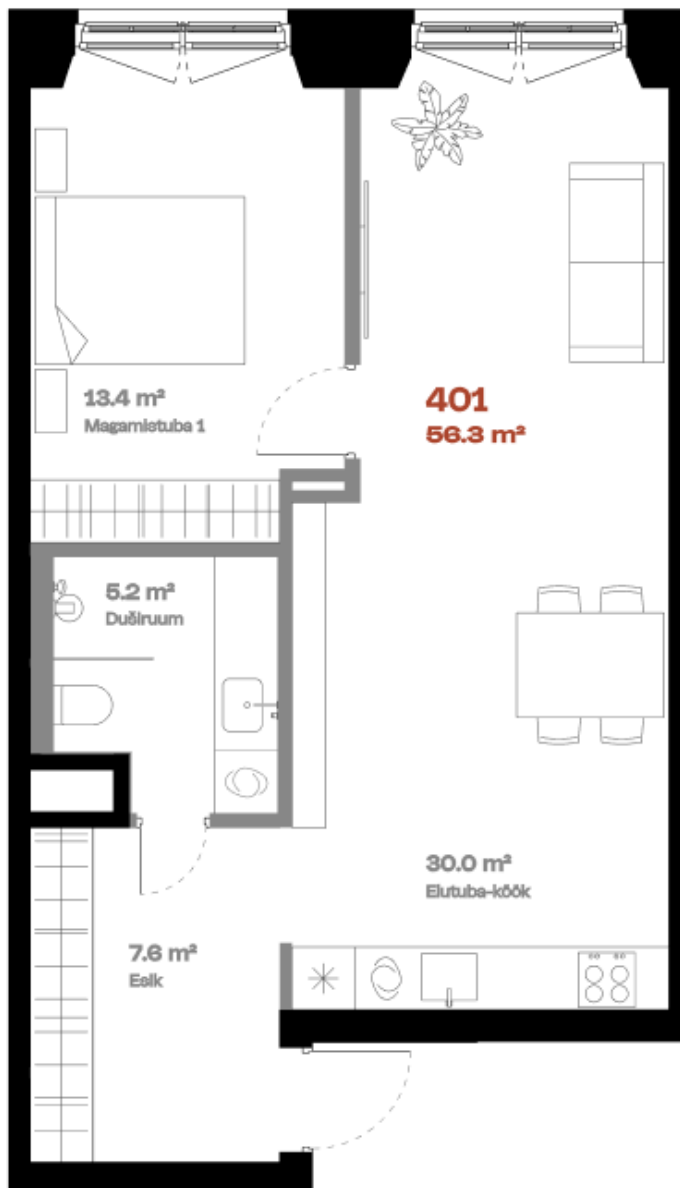

Korter 401

Tava plaan

KORRUS	4
TUBE	2
KOGUPIND	56,4 m²
SISEPIND	56.4 m²
TERRASS	-
HIND	299000 €

Lodža võimalus

Vann

Alternatiivne köögi asukoht

Klaasist sein ülaosa

hepsor

Janek Saveljev

Müügijuht

janek@hepsor.ee

+372 502 8581

Kairiin Kingumets

Müügijuht

kairiin@hepsor.ee

+372 5740 0561