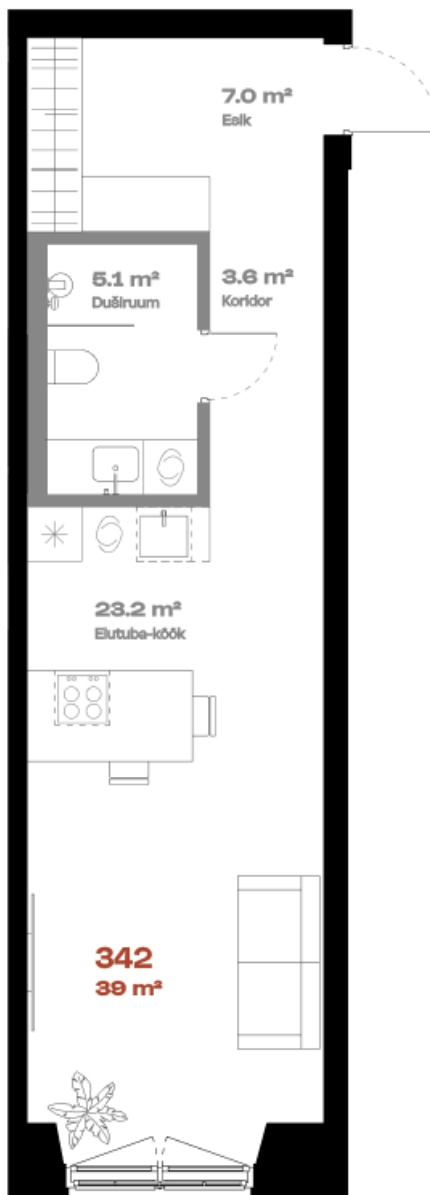

Korter 342

Tava plaan

KORRUS	3
TUBE	1
KOGUPIND	39,1 m ²
SISEPIND	39.1 m ²
TERRASS	-
HIND	199000 €

Teise tasandi võimalus 

hepsor

Janek Saveljev

Müügijuht

janek@hepsor.ee