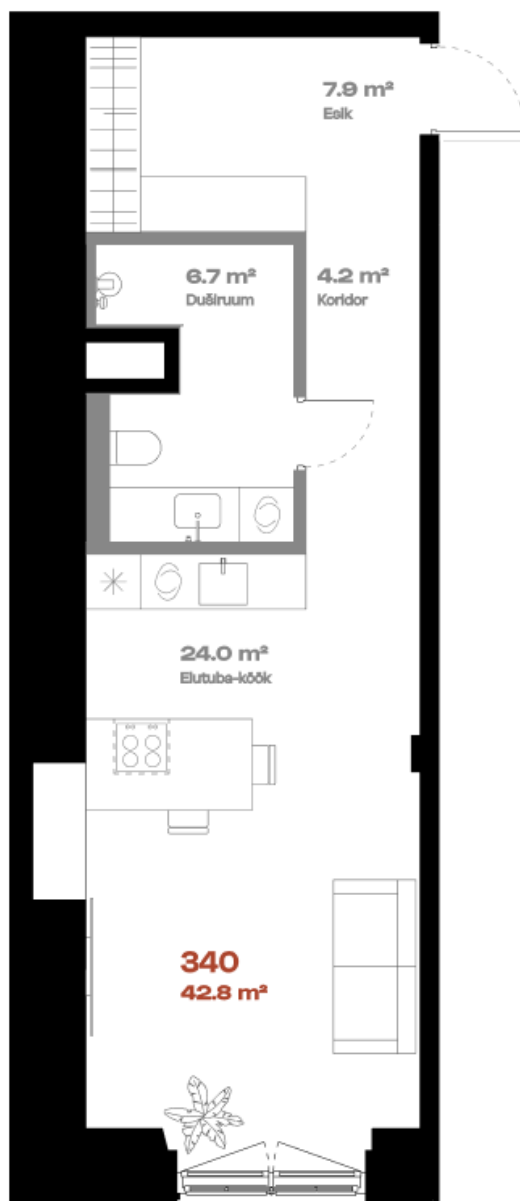

# Korter 340

Tava plaan

<b>KORRUS</b>	3
<b>TUBE</b>	1
<b>KOGUPIND</b>	42,9 m <sup>2</sup>
<b>SISEPIND</b>	42.9 m <sup>2</sup>
<b>TERRASS</b>	-
<b>HIND</b>	229000 €

Teise tasandi võimalus 

hepsor

**Janek Saveljev**