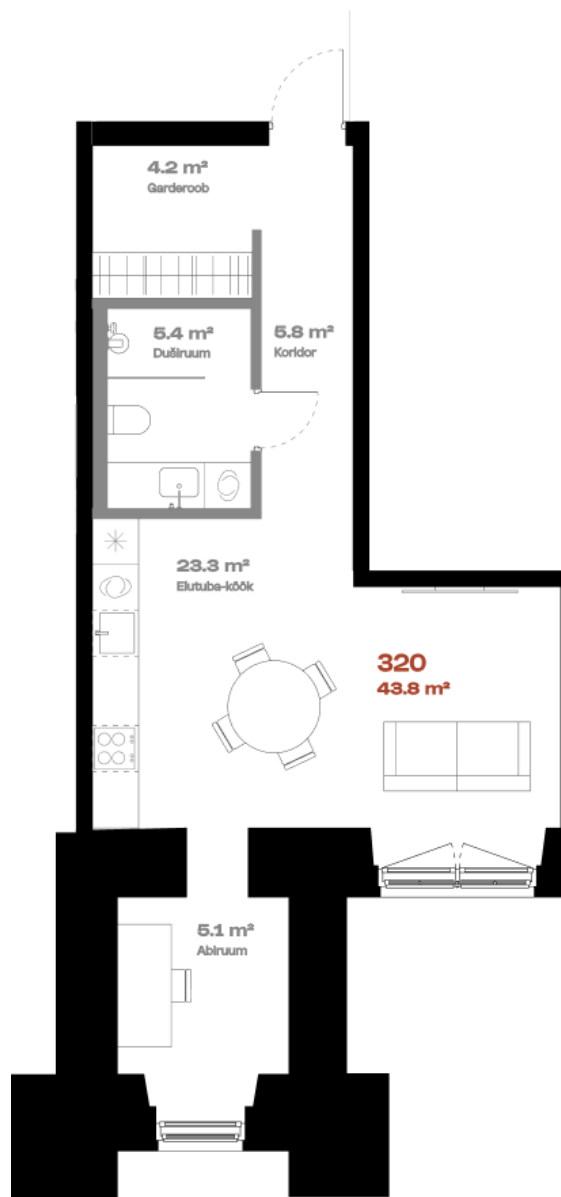

Korter 320

Tava plaan

KORRUS	3
TUBE	1
KOGUPIND	43,8 m ²
SISEPIND	43.8 m ²
TERRASS	-
HIND	229000 €

Walk-in garderoob 

Vann 

Teise tasandi võimalus 

hepsor

Janek Saveljev