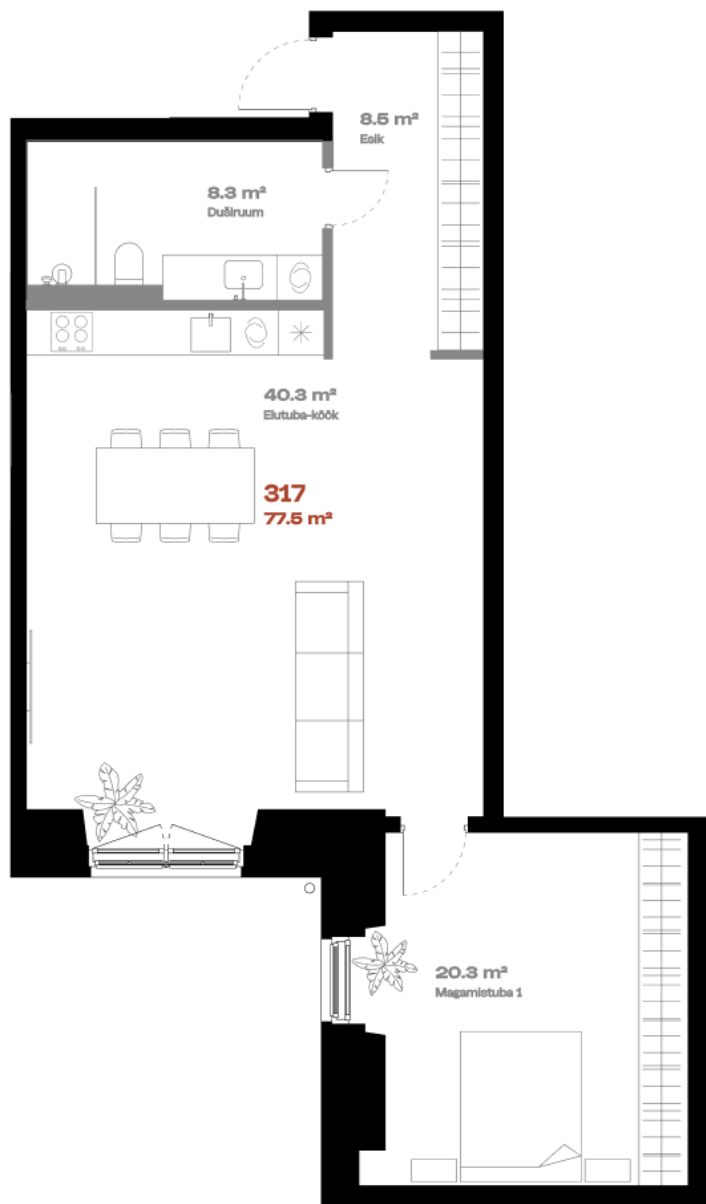

Korter 317

Tava plaan

KORRUS	3
TUBE	2
KOGUPIND	77,5 m ²
SISEPIND	77.5 m ²
TERRASS	-
HIND	399000 €

Vann 

Alternatiivne köögi asukoht 

Teise tasandi võimalus 

hepsor

Janek Saveljev