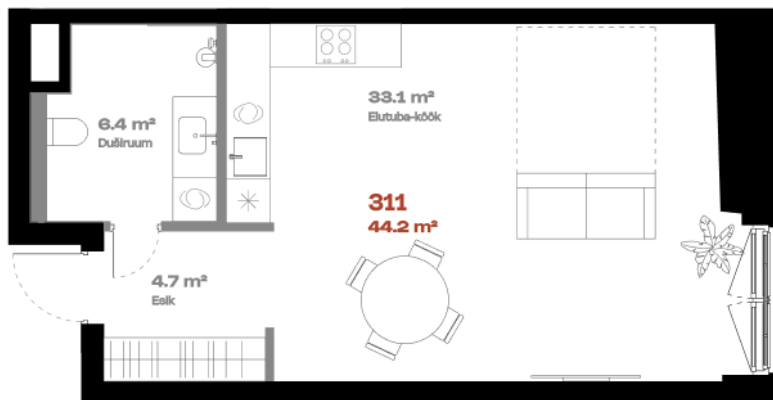

Korter 311

Tava plaan

KORRUS	3
TUBE	1
KOGUPIND	44,3 m ²
SISEPIND	44,3 m ²
TERRASS	-
HIND	229000 €

Vann 

Alternatiivne köögi asukoht 

Teise tasandi võimalus 

hepsor

Janek Saveljev