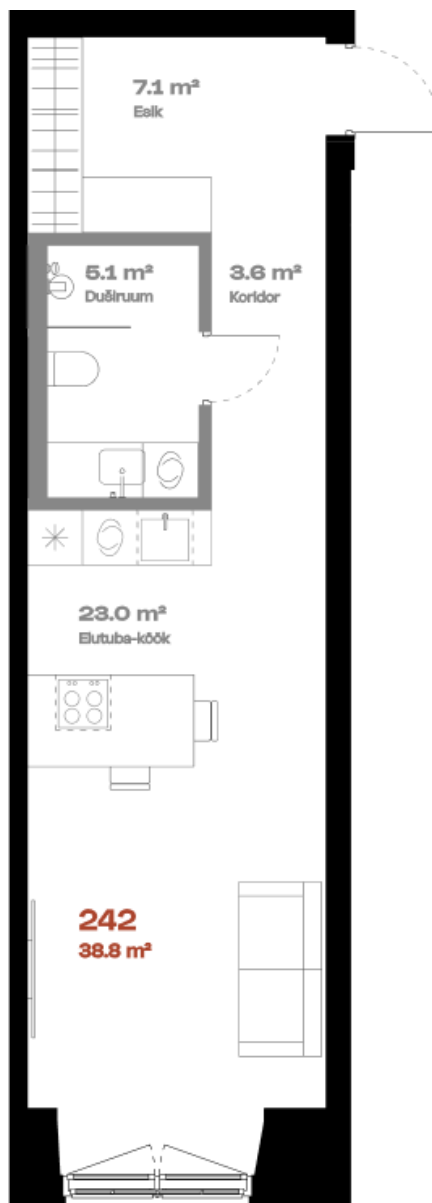

Korter 242

Tava plaan

KORRUS	2
TUBE	1
KOGUPIND	38,9 m ²
SISEPIND	38.9 m ²
TERRASS	-
HIND	199000 €

Teise tasandi võimalus 

hepsor

Janek Saveljev

Müügijuht

janek@hepsor.ee