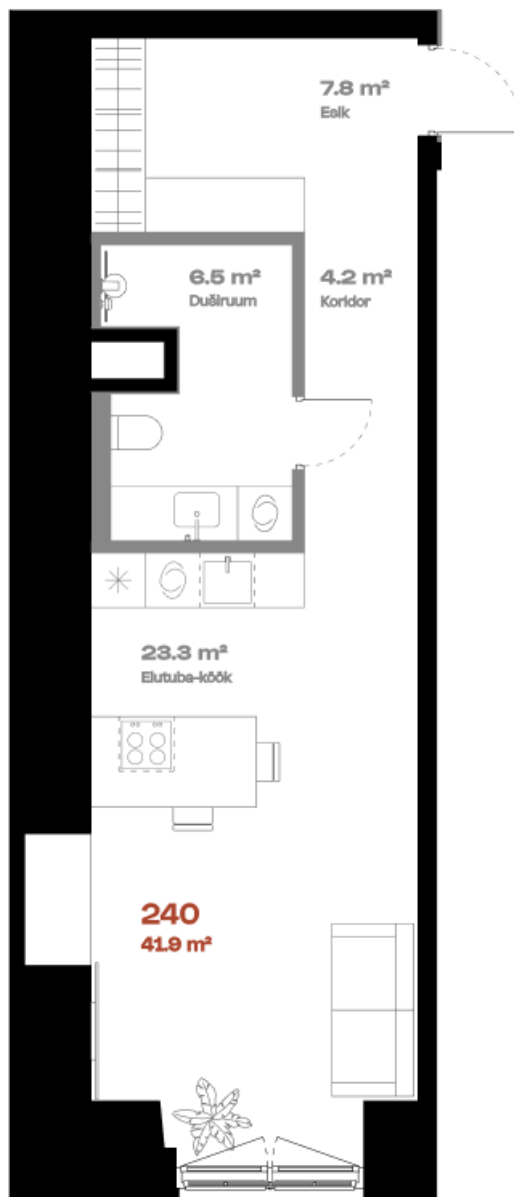

# Korter 240

Tava plaan

<b>KORRUS</b>	2
<b>TUBE</b>	1
<b>KOGUPIND</b>	41,8 m <sup>2</sup>
<b>SISEPIND</b>	41,8 m <sup>2</sup>
<b>TERRASS</b>	-
<b>HIND</b>	219000 €

Teise tasandi võimalus 

hepsor

**Janek Saveljev**