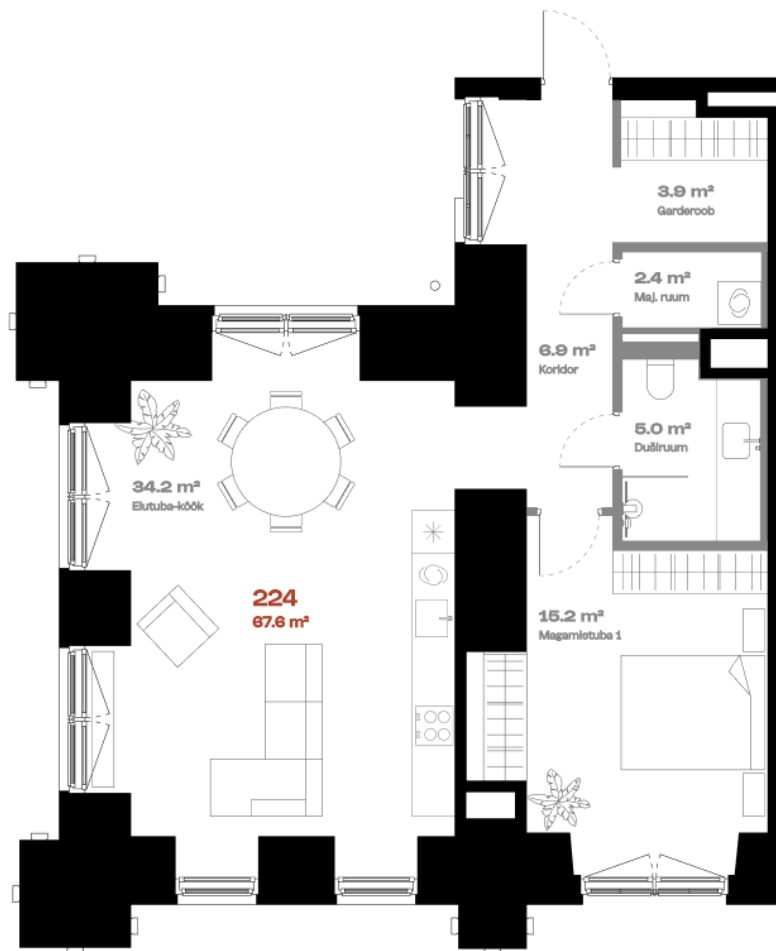

# Korter 224

Tava plaan

<b>KORRUS</b>	2
<b>TUBE</b>	2
<b>KOGUPIND</b>	67,6 m <sup>2</sup>
<b>SISEPIND</b>	67.6 m <sup>2</sup>
<b>TERRASS</b>	-
<b>HIND</b>	369000 €

Vann 

Majapidamisruumid 

hepsor

**Janek Saveljev**