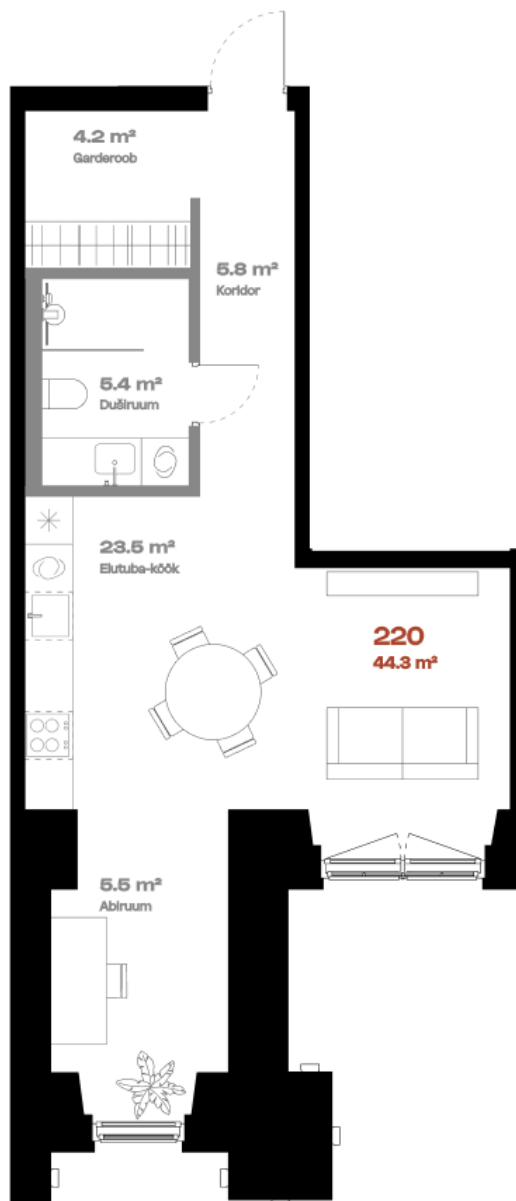

# Korter 220

Tava plaan

<b>KORRUS</b>	2
<b>TUBE</b>	1
<b>KOGUPIND</b>	44,4 m <sup>2</sup>
<b>SISEPIND</b>	44.4 m <sup>2</sup>
<b>TERRASS</b>	-
<b>HIND</b>	219000 €

Vann 

Teise tasandi võimalus 

hepsor

**Janek Saveljev**