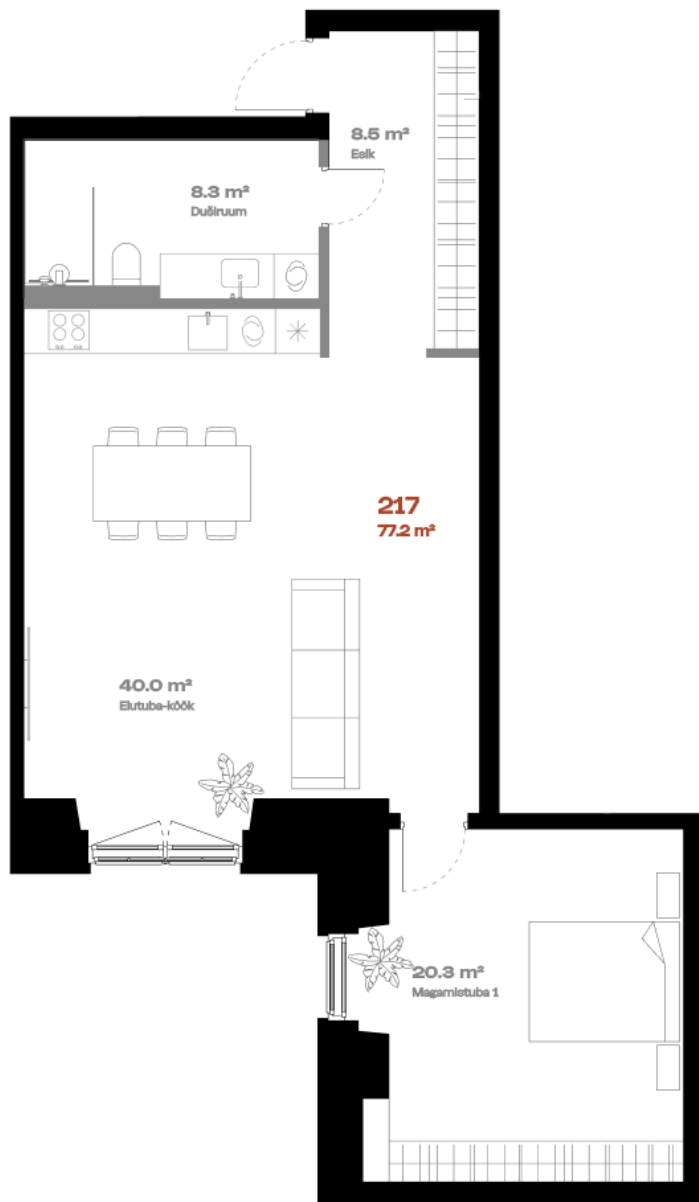

Korter 217

Tava plaan

KORRUS	2
TUBE	2
KOGUPIND	77,2 m ²
SISEPIND	77.2 m ²
TERRASS	-
HIND	389000 €

Vann 

Alternatiivne köögi asukoht 

Teise tasandi võimalus 

hepsor

Janek Saveljev