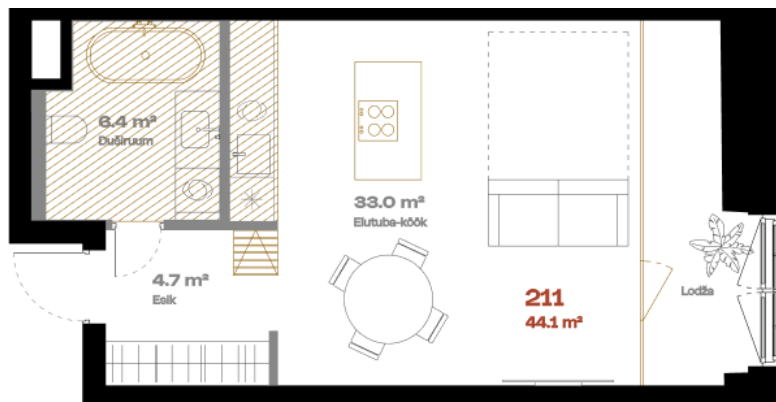

Korter 211

Tava plaan

KORRUS	2
TUBE	1
KOGUPIND	44,2 m ²
SISEPIND	44.2 m ²
TERRASS	-
HIND	219000 €

Vann 

Alternatiivne köögi asukoht 

Teise tasandi võimalus 

hepsor

Janek Saveljev